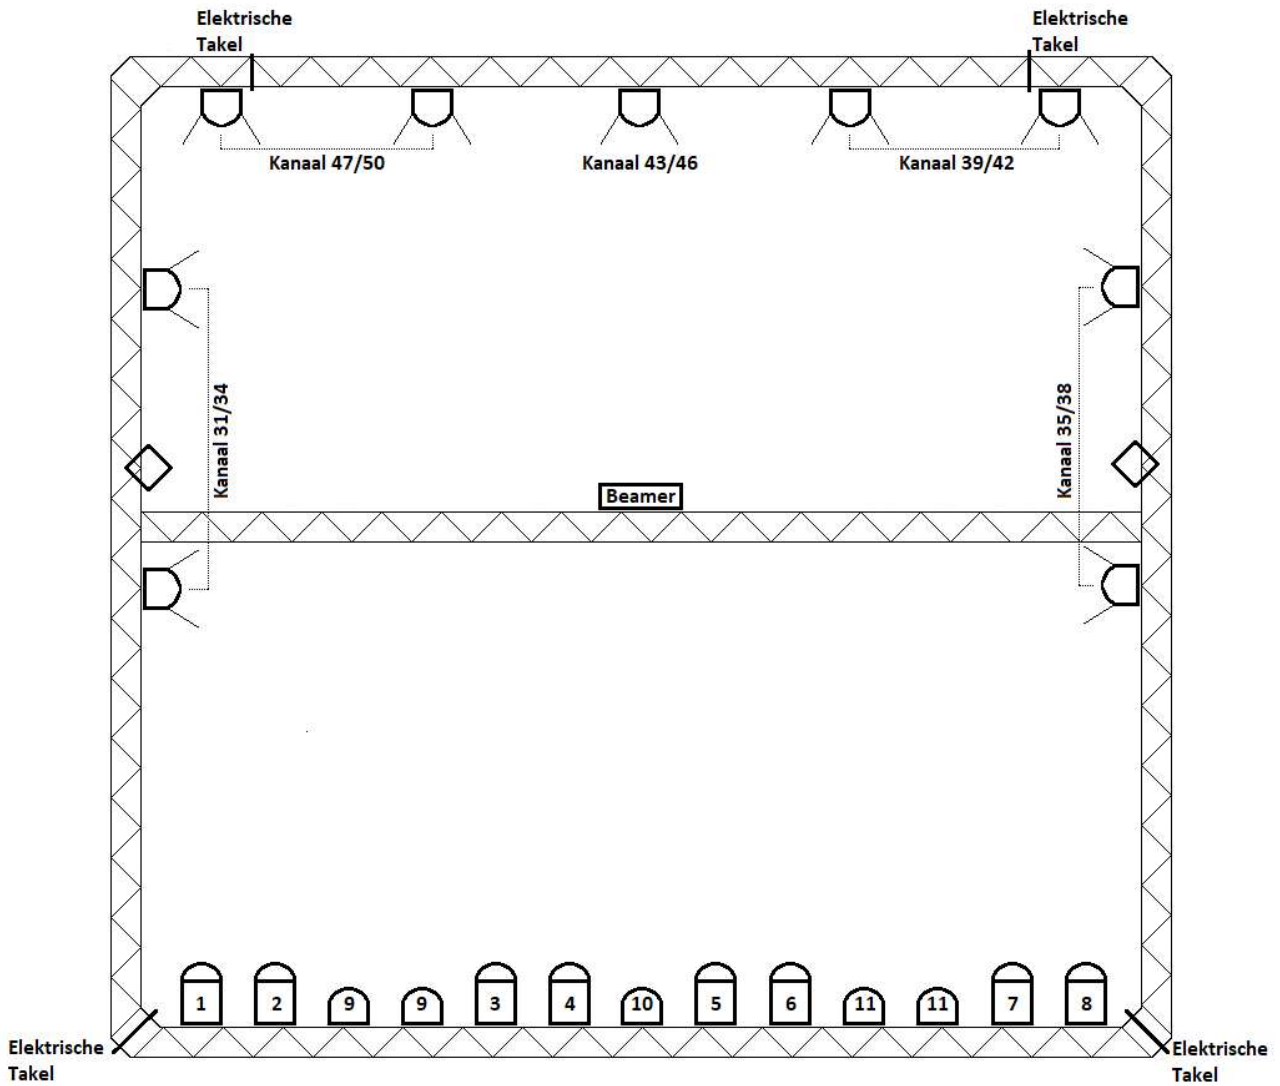

# Theater Naat Piek Uden Basis Verlichting

◇ Luidspreker vaste positie

▭ Fresnel incl. Filterraam

◐ MultiPar 575

◑ LEDPar RGBW